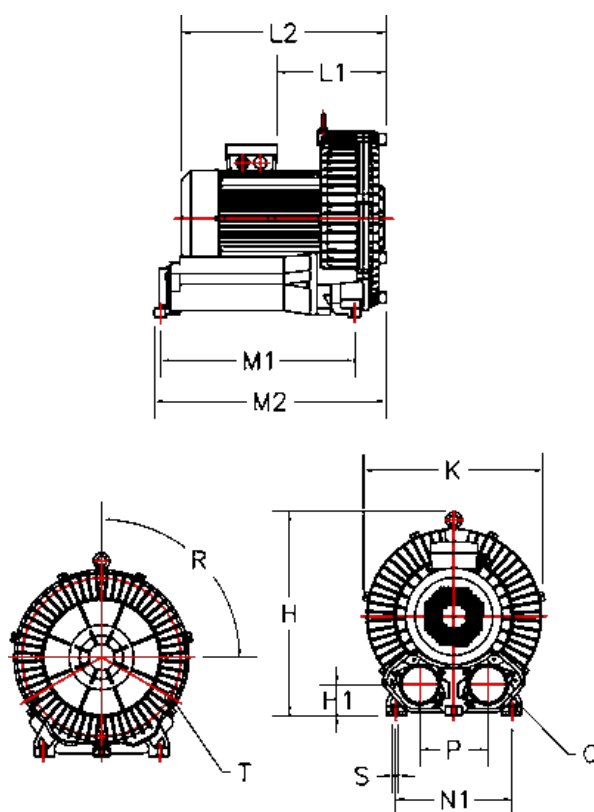

Varenummer: 276104291301
 Beskrivelse: KLEEblower KB429L 1,3/1,5 kW
 3x230/400V 50/60Hz Enkeltkammer

Mål

H = 338.5	N1 = 260
H1 = 47	P = 120
K = 332	Q = 2-PF 2" (NPT 2")
L1 = 167.5	R (grader) = 3x120
L2 = 361.5	S = 4 x Ø14
M1 = 115	Støjniveau dB 50/60Hz = 70/73
M2 = 321.5	T = 3 - M8X1,25 - 15 dyb
N = 298	